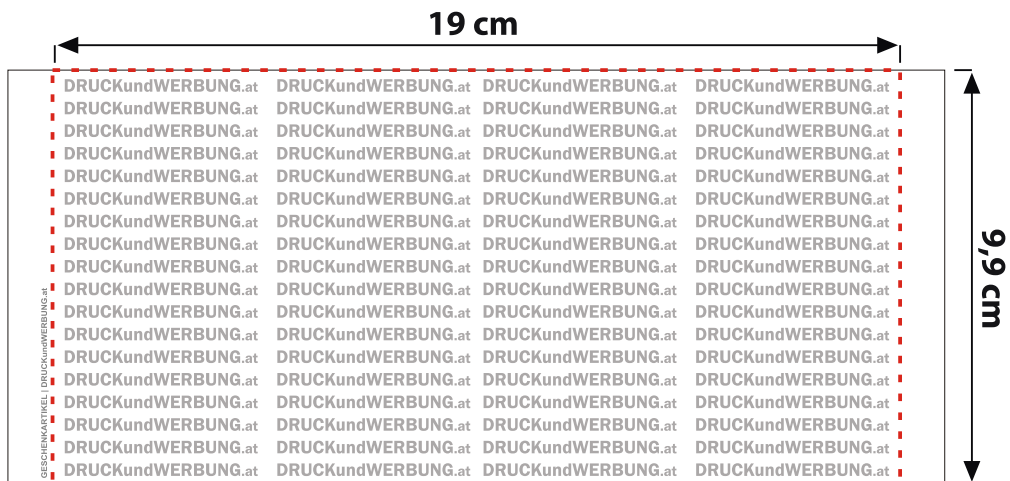

AUFLÖSUNG

Restauflösung im Druckformat mind. 100 dpi

TIPPS FÜR EIN OPTIMALES ERGEBNIS

Daten, so fern möglich, in CMYK konvertieren

ALLGEMEINE INFORMATION

Aus produktionstechnischen Gründen können beim Drucken Farbabweichungen sowie beim Pressen Toleranzen auftreten