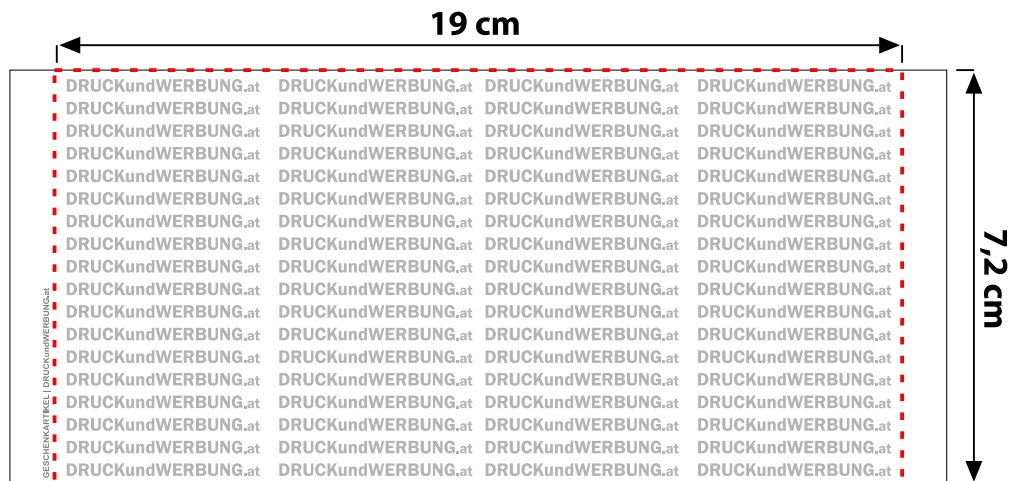

Layoutvorlage

TASSE | ESPRESSO
inkl. Rauchbranding

Bedruckbarer Bereich

DATENFORMAT

Maximal 7,2 x 19 cm

DATEIFORMAT

PDF, JPG, TIFF

FILE OHNE SCHNEIDMARKEN!

AUFLÖSUNG

Restauflösung im Druckformat mind. 100 dpi

TIPPS FÜR EIN OPTIMALES ERGEBNIS

Daten, so fern möglich, in CMYK konvertieren

ALLGEMEINE INFORMATION

Aus produktionstechnischen Gründen können beim Drucken Farbabweichungen sowie beim Pressen Toleranzen auftreten