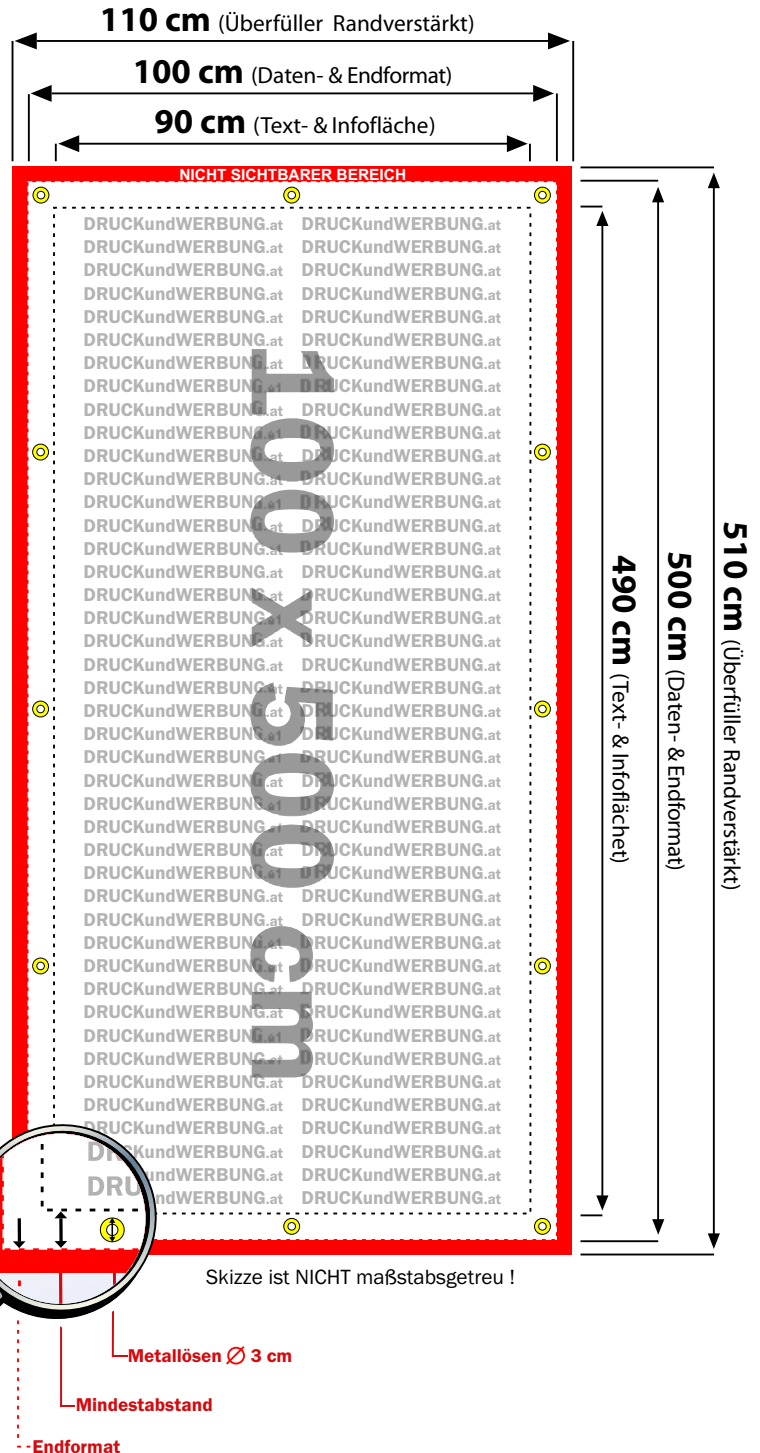

Layoutvorlage

TRANSPARENT | BANNER
100 x 500 cm

NICHT RANDVERSTÄRKT

DATENFORMAT = ENDFORMAT
100 x 500 cm

RANDVERSTÄRKT

DATENFORMAT
110 x 510 cm

ÜBERFÜLLER: Teil des Files, der nach dem Umschlagen nicht mehr sichtbar ist.

MINDESTABSTAND

(Abstand der Texte/Informationen zum Rand des Datenformats, verhindert unerwünschten Anschnitt)
50 mm

DATEIFORMAT

PDF, JPG, TIFF
FILE OHNE SCHNEIDMARKEN!

AUFLÖSUNG

Restauflösung im Druckformat mind. 72 dpi

TIPPS FÜR EIN OPTIMALES PLAKAT

Überfüller und Mindestabstand wie angegeben anlegen

Hintergrundfarben/Bilder/Grafiken müssen bis an den Rand des Datenformates angelegt werden, um eventuelle Differenzen beim Schneiden zu vermeiden

Daten, so fern möglich, in CMYK konvertieren

ALLGEMEINE INFORMATION

Aus produktionstechnischen Gründen können beim Drucken Farbabweichungen sowie beim Schneiden Toleranzen auftreten

Skizze ist NICHT maßstabsgetreu !