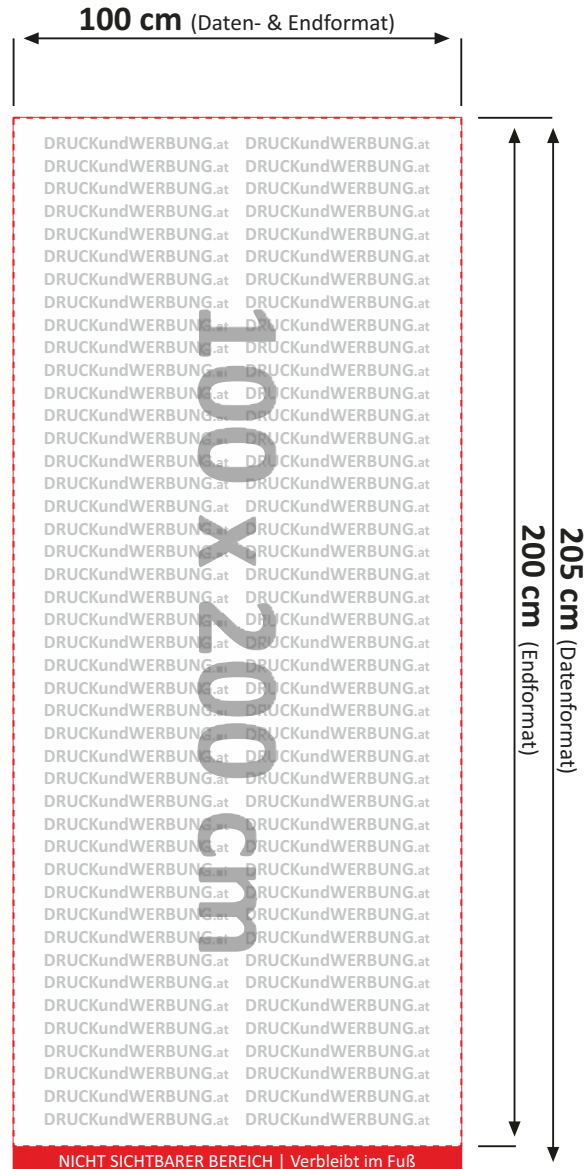

Layoutvorlage

ROLLUP | CLASSIC-SET
100 x 200 cm

ENDFORMAT
100 x 200 cm

DATENFORMAT
100 x 205 cm

DATEIFORMAT
PDF, JPG, TIFF
FILE OHNE SCHNEIDMARKEN!

AUFLÖSUNG
Restaflösung im Druckformat mind. 72 dpi

TIPPS FÜR EIN OPTIMALES ERGEBNIS

Hintergrundfarben/Bilder/Grafiken müssen bis an den Rand des Datenformates angelegt werden, um eventuelle Differenzen beim Schneiden zu vermeiden.

Daten, so fern möglich, in CMYK konvertieren

ALLGEMEINE INFORMATION

Aus produktionstechnischen Gründen können beim Drucken Farbabweichungen sowie beim Schneiden Toleranzen auftreten.

Skizze ist NICHT maßstabsgetreu !